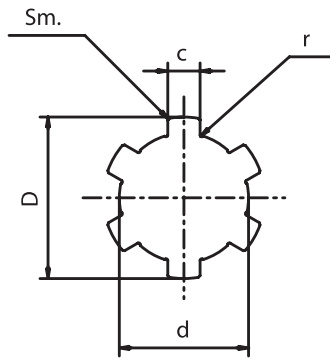

ALBERI SCANALATI IN ACCIAIO INOX

SPLINED SHAFTS IN STAINLESS STEEL

serie «ASX»
series

- Materiale: Aisi 304 EN 1.4301
Material: Aisi 304 EN 1.4301
- Lunghezza standard: 1 metro.
Stock length: 1 meter.
- Altre lunghezze a richiesta.
Other lengths on request.

Mod. Type	Codice / Code	D	d	c	Z	Sez. / Section mm ²	Peso/Weight Kg/m	Tolleranze - Tolerances			Sm. 45°	r
								D	d	c		
11ASX	SASX 1100	14	11	3	6	121,9	0,949	-0,07 -0,20	0,00 -0,08	0,00 -0,08	0,2	0,2
13ASX	SASX 1300	16	13	3,5	6	164,1	1,287	-0,07 -0,20	0,00 -0,08	0,00 -0,08	0,2	0,2
16ASX	SASX 1600	20	16	4	6	243,4	1,911	-0,07 -0,25	0,00 -0,08	0,00 -0,08	0,2	0,2
21ASX	SASX 2100	25	21	5	6	399,8	3,139	-0,07 -0,27	0,00 -0,08	0,00 -0,08	0,2	0,2
26ASX	SASX 2600	32	26	6	6	638,6	5,008	-0,07 -0,27	0,00 -0,08	0,00 -0,08	0,3	0,3
32ASX	SASX 3200	38	32	6	8	947,8	7,433	-0,07 -0,27	0,00 -0,08	0,00 -0,08	0,3	0,3