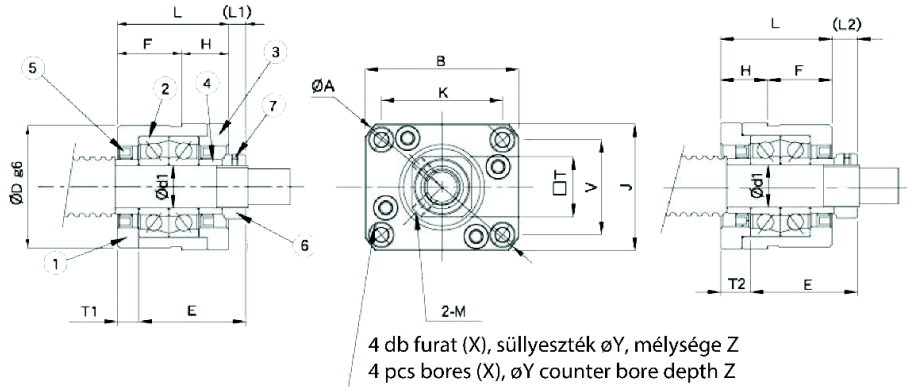

FKA TÍPUS
FKA TYPE

Cikkszám Code	Típus Type	Csapágy Bearing	d1	L	H	F	E	Dg6	A	B	J	K	V	X	Y	Z	M	T
Minőségi csapágy Quality bearing	(mm)																	
82.009.003	FKA06	706A P5	6	20	7	13	22	28	44	36	30	26,79	20,93	3.4	6.5	4	M3	12
82.009.005	FKA08	708A P5	8	23	9	14	26	28	44	36	30	26,79	20,93	3.4	6.5	4	M3	14
82.009.007	FKA10	7000A P5	10	27	10	17	29.5	36	56	48	39	35,7	27,39	4.5	8	4	M3	16
82.009.009	FKA12	7001A P5	12	27	10	17	29.5	36	56	48	39	35,7	27,39	4.5	8	4	M4	19
82.009.012	FKA15	7002A P5	15	32	15	17	36	40	65	56	43	39,4	30,78	5.5	9.5	6	M4	22
82.009.017	FKA20	7204A P5	20	52	22	30	50	57	86	72	59	56,74	44,33	6.6	11	10	M4	30