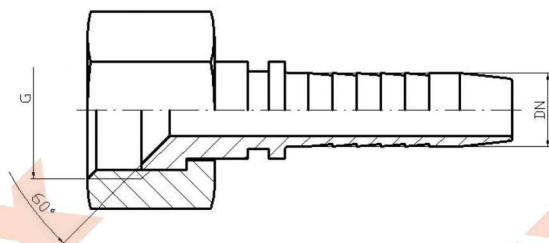

Straight female nipple with socket 60°.

Нипель с внутренним конусом 60°.

średnica węża DN	Gwint	system oznaczeń	Symbol / Order code
6	M12x1	-	P91 06 M12x1
6	M12x1,5	-	P91 06 M12x1,5
6	M14x1	-	P91 06 M14x1
6	M16x1,5	-	P91 06 M16x1,5
6	M14x1,5	1	P91 06 M14x1,5
8	M14x1	-	P91 08 M14x1
8	M14x1,5	-	P91 08 M14x1,5
8	M16x1	-	P91 08 M16x1
8	M16x1,5	1	P91 08 M16x1,5
8	M18x1,5	-	P91 08 M18x1,5
10	M14x1,5	-	P91 10 M14x1,5
10	M16x1	-	P91 10 M16x1
10	M16x1,5	-	P91 10 M16x1,5
10	M18x1,5	1	P91 10 M18x1,5
10	M20x1,5	-	P91 10 M20x1,5
10	M22x1,5	-	P91 10 M22x1,5
13	M18x1,5	-	P91 13 M18x1,5
13	M20x1,5	-	P91 13 M20x1,5
13	M22x1,5	1	P91 13 M22x1,5
13	M24x1,5	-	P91 13 M24x1,5
13	M27x1,5	-	P91 13 M27x1,5
13	M30x1,5	-	P91 13 M30x1,5
16	M22x1,5	-	P91 16 M22x1,5
16	M25x1,5	-	P91 16 M24x1,5
16	M27x1,5	-	P91 16 M27x1,5
16	M27x2	1	P91 16 M27x2
20	M27x1,5	-	P91 20 M27x1,5
20	M30x1,5	-	P91 20 M30x1,5
20	M30x2	-	P91 20 M30x2
20	M33x1,5	-	P91 20 M33x1,5
20	M33x2	1	P91 20 M33x2
25	M33x1,5	-	P91 25 M33x1,5
25	M33x2	-	P91 25 M33x2
25	M39x2	1	P91 25 M39x2
25	M45x2	-	P91 25 M45x2
32	M42x2	-	P91 32 M42x2
40	M52x2	1	P91 40 M52x2

- na życzenie klienta końcówki P91 wykonujemy także w wersji giętej.

- по требованиям заказчика нипель P91 производим угловые.

- for request P91 in elbow version